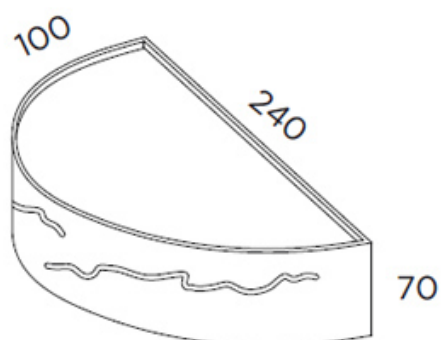

OX - Marron rouille

Type source: 1 X R7s 78mm 120W

Régulation: OUI

Interrupteur: NON

Spécifications

IP20

RF 850°

Classe I

Dimension:

Étiquette énergétique:

Plus d'images: