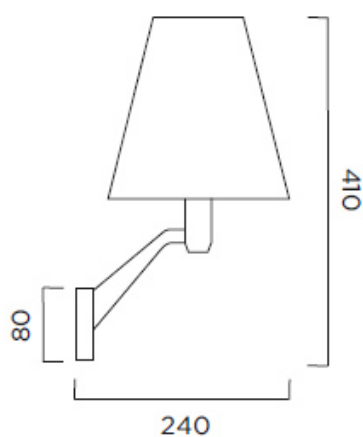

Applique lumineuse tête de lit A-892

Applique lumineuse tête de lit avec abat jour E27

Collection: EVE

Application: Applique murale

Diffuseur: Tissu

Corps: Acier

Finition:

 C - Chrome

 Nm - Nickel Mat

Type source: 1 X E27 PL 15W

Régulation: NON

Interrupteur: NON

Spécifications

IP20

RF 850°

Installation sur des surfaces inflammables

Classe II

Dimension:

Étiquette énergétique:

Plus d'images: